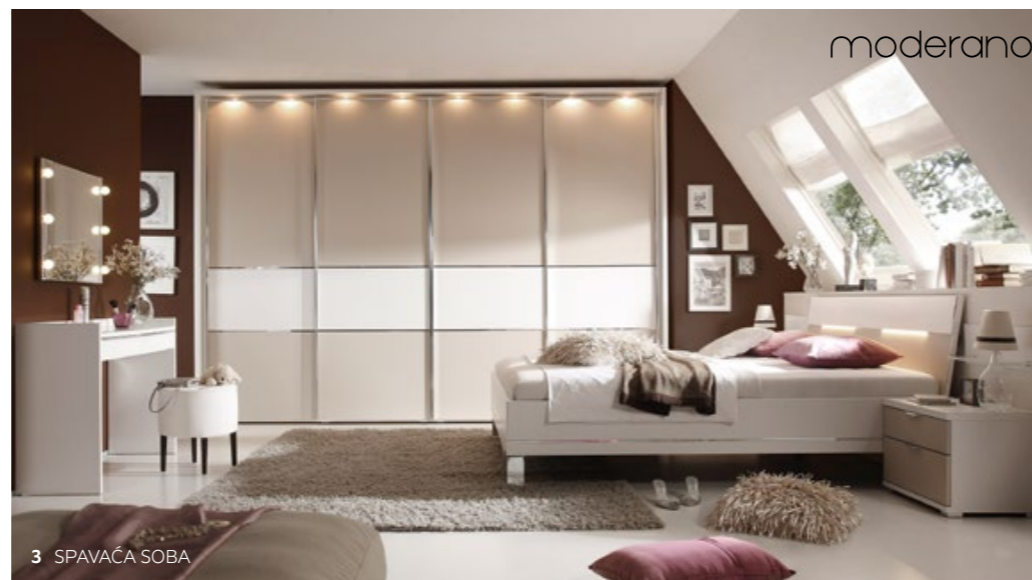

83.999,- RSD
20% POPUSTA
66.999,- RSD

4 ORMAR S KLIZNIM VRATIMA

78.999,- RSD
20% POPUSTA
62.999,- RSD

5 ORMAR S KLIZNIM VRATIMA

BEST CHOICE
 TOP PRICE
 BOXXX

39.999,- RSD
20% POPUSTA
31.999,- RSD

2 SPAVAĆA SOBA